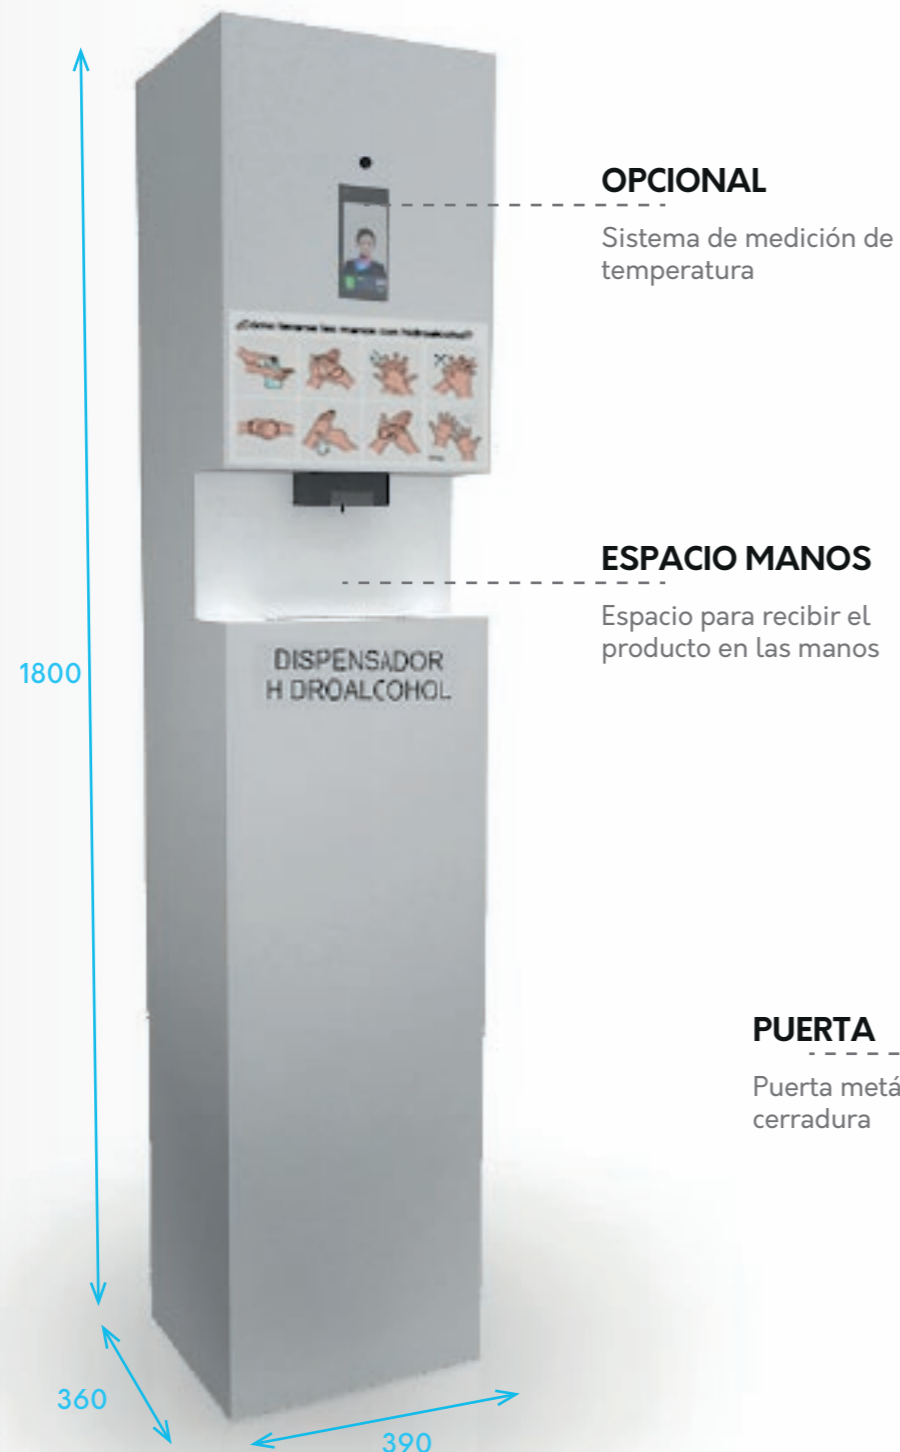

DISPENSADOR DE
SOLUCIÓN HIDROALCOHÓLICA

BALBOA

info@flowquimica.es

www.flowquimica.es

DISPENSADOR SOLUCIÓN HIDROALCOHÓLICA SUELO **BALBOA**

REF. 07120 A

OPCIONAL

Sistema de medición de temperatura

ESPACIO MANOS

Espacio para recibir el producto en las manos

PUERTA

Puerta metálica con cerradura

CARTEL EXPLICATIVO

Cartel opcional explicativo de como lavarse las manos

DISPENSADOR

Dispensador de solución hidroalcohólica

BANDEJA

Bandeja desmontable para recoger residuos

GARRAFA

Garrafa con producto para dispensar sujeta con soportes metálicos

Detalle bandeja

ESTRUCTURA

Chapa metálica lacada en blanco
Opcionalmente se puede personalizar para cada cliente