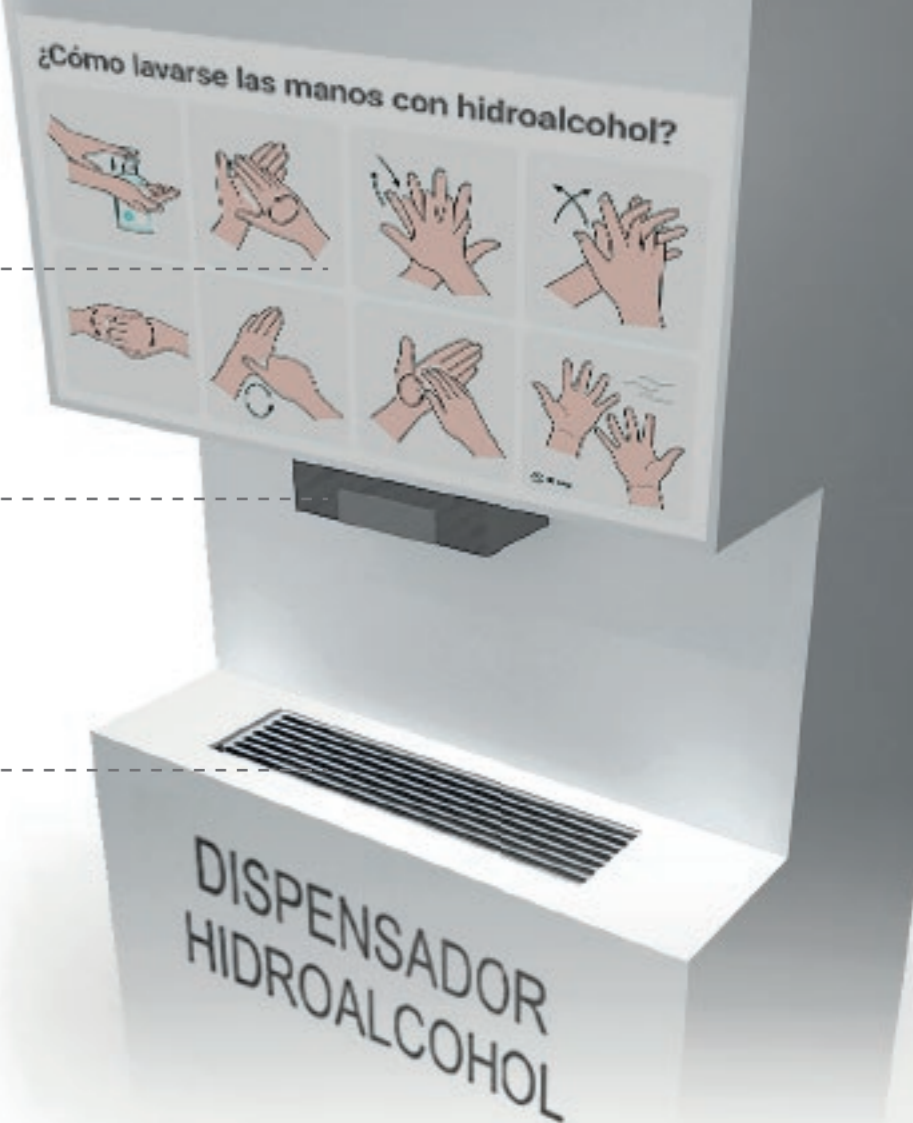

DISPENSADOR DE
SOLUCIÓN HIDROALCOHÓLICA

BALBOA

info@flowquimica.es

www.flowquimica.es

DISPENSADOR SOLUCIÓN HIDROALCOHÓLICA SUELO **BALBOA**

REF. 07120 A

OPCIONAL

Sistema de medición de temperatura

ESPACIO MANOS

Espacio para recibir el producto en las manos

PUERTA

Puerta metálica con cerradura

CARTEL EXPLICATIVO

Cartel opcional explicativo de como lavarse las manos

DISPENSADOR

Dispensador de solución hidroalcohólica

BANDEJA

Bandeja desmontable para recoger residuos

GARRAFA

Garrafa con producto para dispensar sujeta con soportes metálicos

Detalle bandeja

ESTRUCTURA

Chapa metálica lacada en blanco
Opcionalmente se puede personalizar para cada cliente