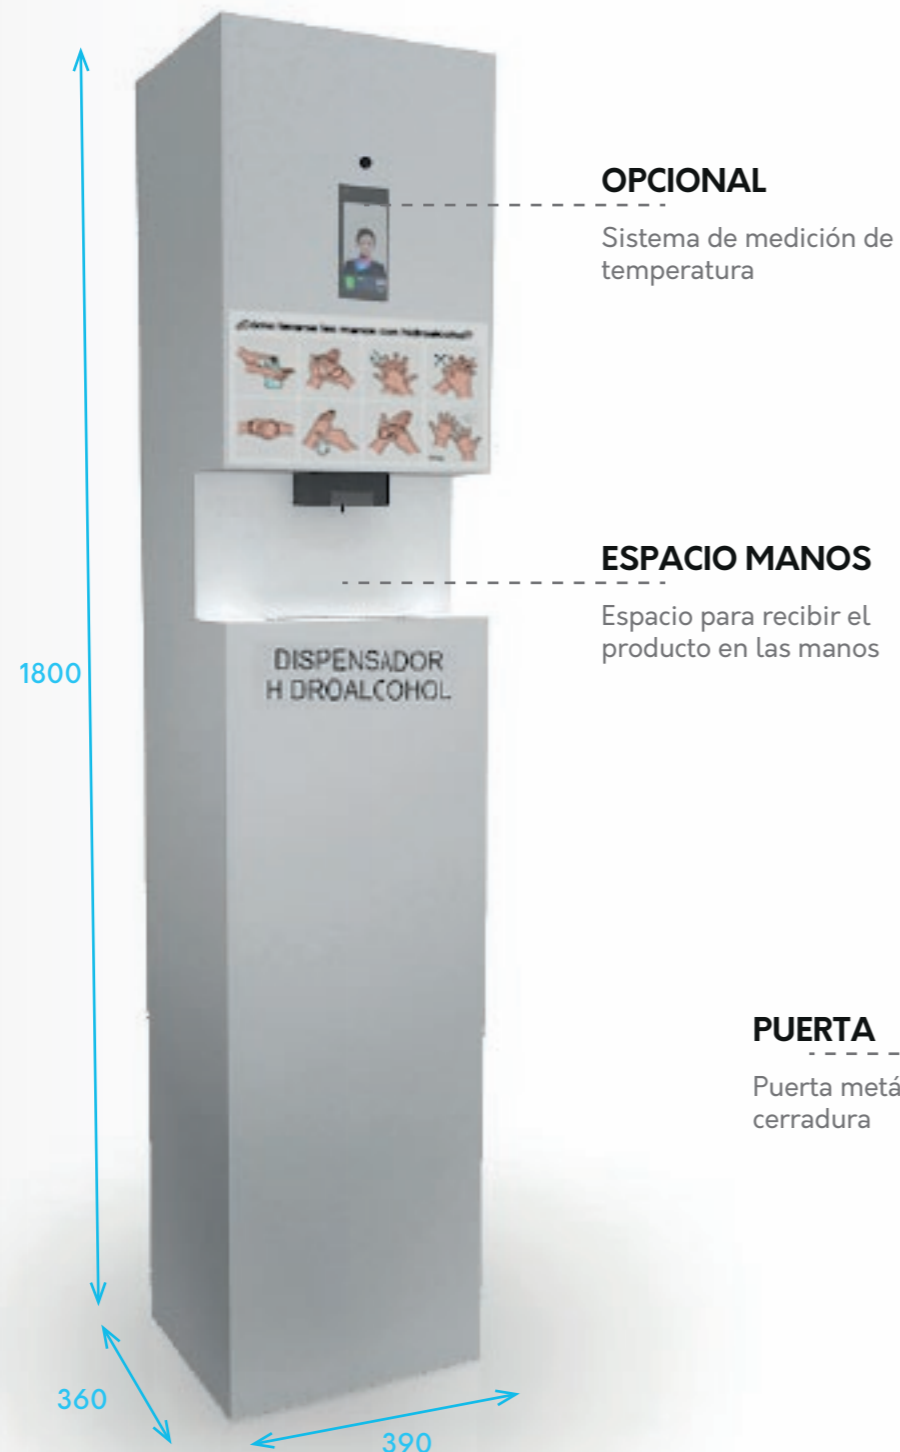

DISPENSADOR DE
SOLUCIÓN HIDROALCOHÓLICA

BALBOA

2020

info@flowquimica.es

www.flowquimica.es

DISPENSADOR SOLUCIÓN HIDROALCOHÓLICA SUELO **BALBOA**

REF. 07120 A

OPCIONAL

Sistema de medición de temperatura

ESPACIO MANOS

Espacio para recibir el producto en las manos

PUERTA

Puerta metálica con cerradura

CARTEL EXPLICATIVO

Cartel opcional explicativo de como lavarse las manos

DISPENSADOR

Dispensador de solución hidroalcohólica

BANDEJA

Bandeja desmontable para recoger residuos

GARRAFA

Garrafa con producto para dispensar sujeta con soportes metálicos

Detalle bandeja

ESTRUCTURA

Chapa metálica lacada en blanco
Opcionalmente se puede personalizar para cada cliente