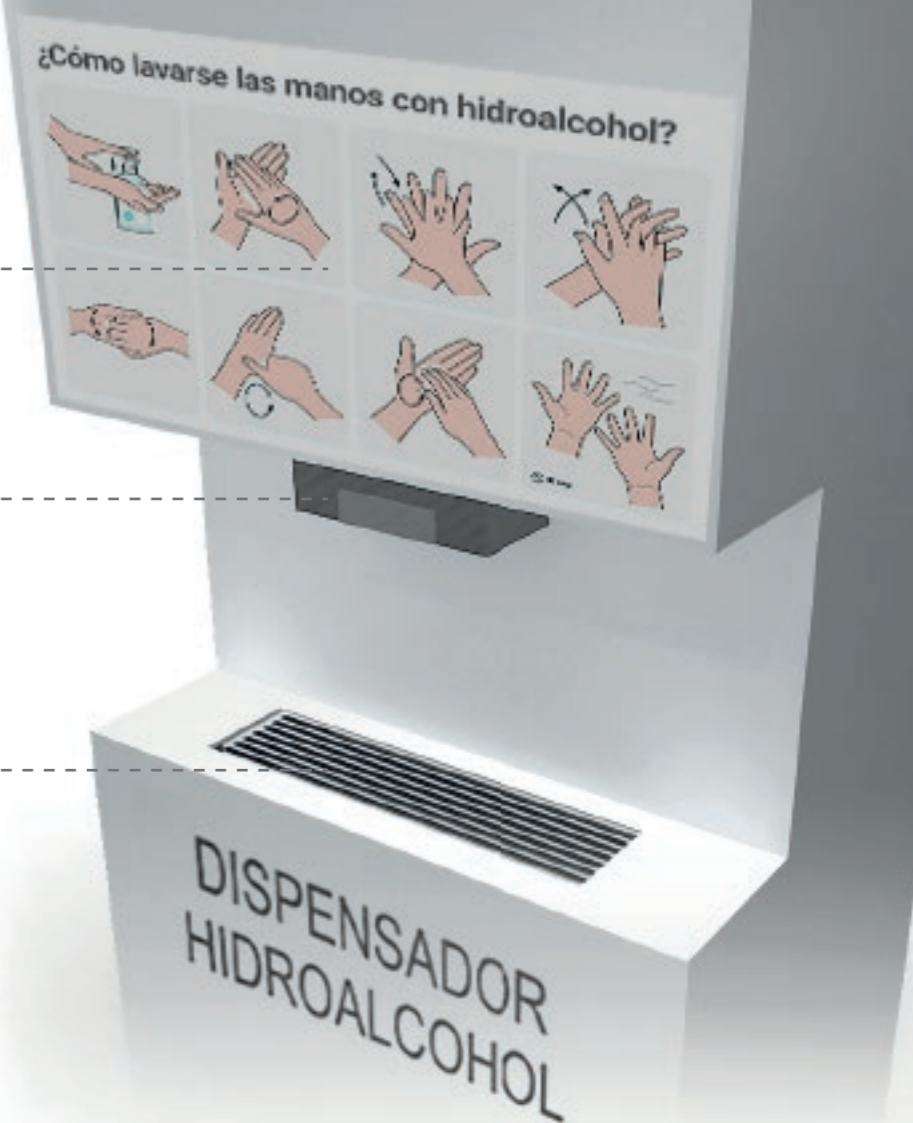

Sistema de medición de temperatura

ESPACIO MANOS

Espacio para recibir el producto en las manos

PUERTA

Puerta metálica con cerradura

CARTEL EXPLICATIVO

Cartel opcional explicativo de como lavarse las manos

DISPENSADOR

Dispensador de solución hidroalcohólica

BANDEJA

Bandeja desmontable para recoger residuos

GARRAFA

Garrafa con producto para dispensar sujeta con soportes metálicos

Detalle bandeja

ESTRUCTURA

Chapa metálica lacada en blanco
Opcionalmente se puede personalizar para cada cliente